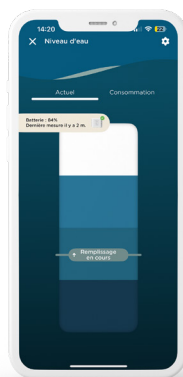

NIVA VP

RÉGULATION DE NIVEAU CONNECTÉE POUR PISCINE À DÉBORDEMENT

RÉGUL NIVEAU CONNECTÉE

Découvrez Niva VP, la solution de régulation de niveau innovante et connectée pour les piscines à débordement avec bac tampon (coffret Tild VP obligatoire pour fonctionner)

PRÉCISION INÉGALÉE

Conçue pour offrir une précision inégalée, Niva VP utilise une technologie de mesure de pression différentielle pour garantir un niveau d'eau parfaitement régulé, au centimètre près.

FINI LES FLOTTEURS

Grâce à sa technologie de mesure, Niva VP assure une régulation de niveau précise et fiable, éliminant les imprécisions des anciens systèmes à flotteur.

UNE RÉGULATION DE NIVEAU FIABLE ET CONNECTÉE

- ✓ Niva VP est équipé d'un capteur de niveau basé sur la pression contrairement aux systèmes traditionnels utilisant des flotteurs et sondes
- ✓ La technologie de mesure par pression offre une précision au centimètre près
- ✓ Installation simplifiée et sans aucun câblage nécessaire avec le coffret de filtration tild, minimisant ainsi les risques d'erreurs de câblage
- ✓ Détecteur de fuite intégré, capable de signaler toute anomalie afin d'assurer la sécurité de l'installation