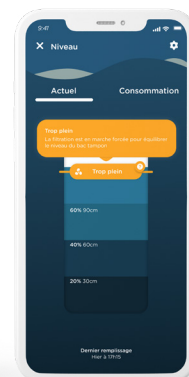

PRÉCISION INÉGALÉE

Conçue pour offrir une précision inégalée, Niva VP utilise une technologie de mesure de pression différentielle pour garantir un niveau d'eau parfaitement régulé, au centimètre près.

FINI LES FLOTTEURS

Grâce à sa technologie de mesure, Niva VP assure une régulation de niveau précise et fiable, éliminant les imprécisions des anciens systèmes à flotteur.

UNE RÉGULATION DE NIVEAU FIABLE ET CONNECTÉE

- ✓ Niva VP est équipé d'un capteur de niveau basé sur la pression contrairement aux systèmes traditionnels utilisant des flotteurs et sondes
- ✓ La technologie de mesure par pression offre une précision au centimètre près
- ✓ Installation simplifiée et sans aucun câblage nécessaire avec le coffret de filtration tild, minimisant ainsi les risques d'erreurs de câblage
- ✓ Détecteur de fuite intégré, capable de signaler toute anomalie afin d'assurer la sécurité de l'installation

Ecran d'accueil intuitif

Suivi de sa consommation

Alertes depuis l'app Vigipool lorsqu'une anomalie est détectée

TILD OBLIGATOIRE :
Contrôle de la filtration

VIGIPOOL : LE LOCAL TECHNIQUE DANS VOTRE TÉLÉPHONE