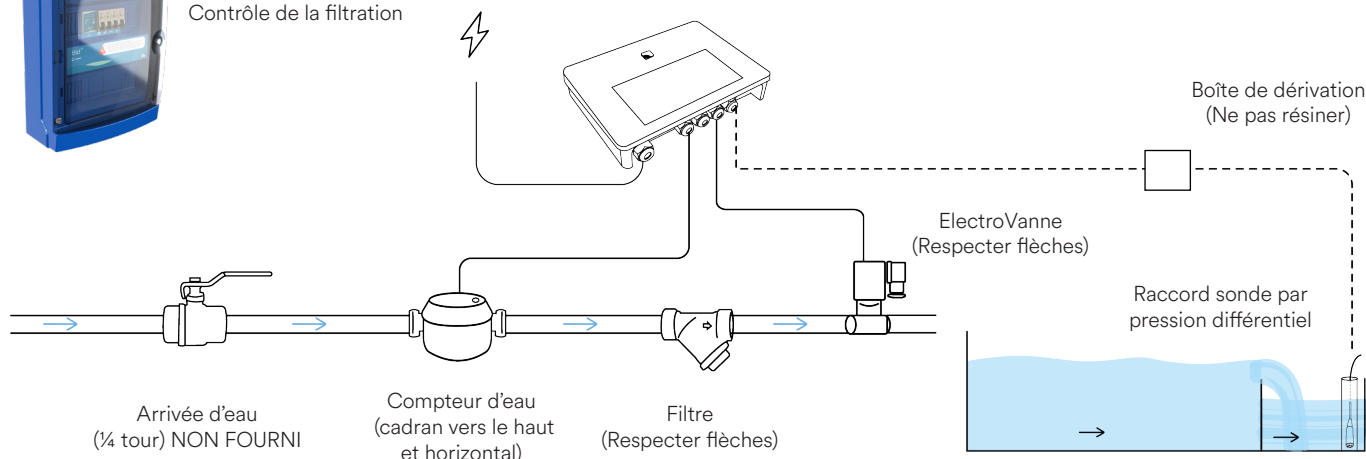

NIVA VP

RÉGULATION DE NIVEAU CONNECTÉE POUR PISCINE À DÉBORDEMENT

RÉGUL NIVEAU CONNECTÉE

Découvrez Niva VP, la solution de régulation de niveau innovante et connectée pour les piscines à débordement avec bac tampon (coffret Tild VP obligatoire pour fonctionner)

- ✓ Niva VP est équipé d'un capteur de niveau basé sur la pression contrairement aux systèmes traditionnels utilisant des flotteurs et sondes
- ✓ La technologie de mesure par pression offre une précision au centimètre près
- ✓ Installation simplifiée et sans aucun câblage nécessaire avec le coffret de filtration tild, minimisant ainsi les risques d'erreurs de câblage
- ✓ Détecteur de fuite intégré, capable de signaler toute anomalie afin d'assurer la sécurité de l'installation

Ecran d'accueil intuitif

Suivi de sa consommation

Alertes depuis l'app Vigipool lorsqu'une anomalie est détectée

TILD OBLIGATOIRE :
Contrôle de la filtration

VIGIPOOL : LE LOCAL TECHNIQUE DANS VOTRE TÉLÉPHONE

Vigipool, c'est votre nouvelle application smartphone qui permet d'avoir toujours avec vous le local technique dans la poche. Dans cette application, centralisez les appareils du local technique et pilotez vos appareils connectés au Wifi de la maison partout dans le monde. Vigipool vous permet d'accéder à Niva VP et d'avoir un accès en temps réel à votre local technique.