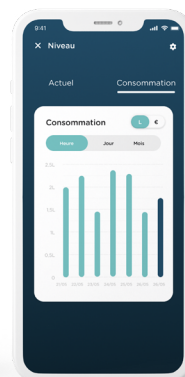

PRÉCISION INÉGALÉE

Conçue pour offrir une précision inégalée, Niva VP utilise une technologie de mesure de pression différentielle pour garantir un niveau d'eau parfaitement régulé, au centimètre près.

FINI LES FLOTTEURS

Grâce à sa technologie de mesure, Niva VP assure une régulation de niveau précise et fiable, éliminant les imprécisions des anciens systèmes à flotteur.

UNE RÉGULATION DE NIVEAU FIABLE ET CONNECTÉE

- ✓ Niva VP est équipé d'un capteur de niveau basé sur la pression contrairement aux systèmes traditionnels utilisant des flotteurs et sondes
- ✓ La technologie de mesure par pression offre une précision au centimètre près
- ✓ Installation simplifiée et sans aucun câblage nécessaire avec le coffret de filtration tild, minimisant ainsi les risques d'erreurs de câblage
- ✓ Détecteur de fuite intégré, capable de signaler toute anomalie afin d'assurer la sécurité de l'installation

Ecran d'accueil intuitif

Suivi de sa consommation

Alertes depuis l'app Vigipool lorsqu'une anomalie est détectée

TILD OBLIGATOIRE :
Contrôle de la filtration

VIGIPOOL : LE LOCAL TECHNIQUE DANS VOTRE TÉLÉPHONE