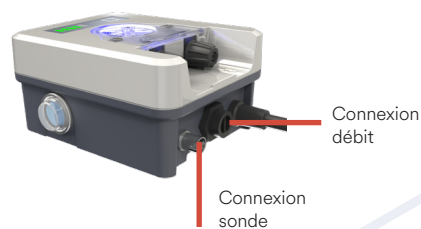

### VISUALISATION RAPIDE

Les pompes doseuses de la régulation pH et ORP s'éclairent en fonction de la mesure et des alertes. En un coup d'oeil, vous avez une vision claire de l'état de votre piscine.

### FIABILITÉ ET SIMPLICITÉ

L'Orpheo VP est fourni avec une chambre de mesure compacte permettant de fiabiliser la mesure du pH et simplifier l'installation hydraulique de votre appareil.

# LE TRAITEMENT DE L'EAU LE PLUS FACILE À INSTALLER DU MARCHÉ

Fini les asservissements sur la pompe de filtration, sans savoir où se raccorder ! L'Orpheo VP est fourni avec un cordon d'alimentation à raccorder directement sur une prise 230V protégée.

L'état de la filtration est récupéré par un capteur de débit donnant une indication plus fiable qu'un simple asservissement à la filtration. Pour simplifier l'installation, une chambre de mesure rassemblant en un point l'installation des différents accessoires (sonde, injecteur, débit) est fourni avec l'Orpheo VP.